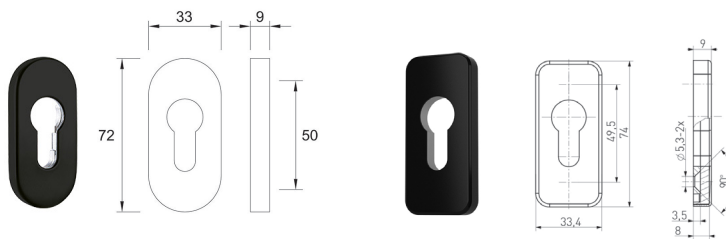

D - Profilo 03

Profil 35x35 mm
nožičky pod úhlem 45°

C - Profilo 02

Profil 40x20 mm
nožičky pod úhlem 45°

B - Profilo 01

Profil 40x40 mm
nožičky pod úhlem 45°

A - Linea 01

Trubka Ø34 mm
nožičky pod úhlem 45°

Dostupné výšky:

600 mm

800 mm

1000 mm

1200 mm

1400 mm

1600 mm

1800 mm

Obsah setu:

- **Madlo černé**

podle označení písmenem
A, B, C nebo D (určeno pro
montáž na profilu křídla)