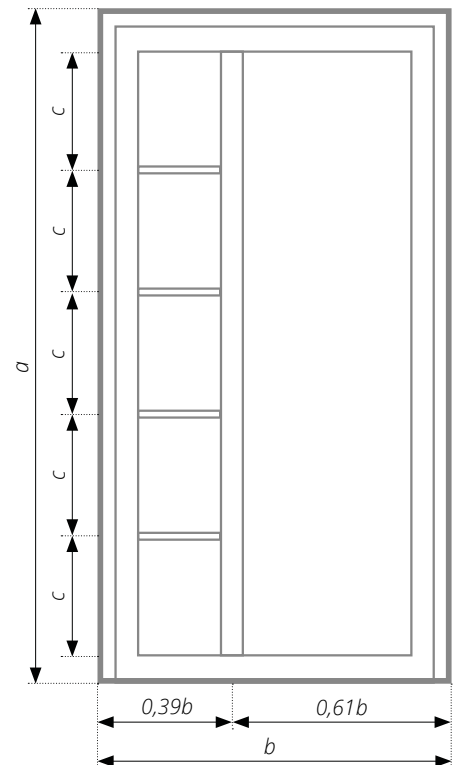

* Maksymalny wymiar drzwi z PVC: 1100 x 2200 mm.

Maksymalny wymiar drzwi aluminiowych: 1150 x 2200 mm.

MD 05

MD 06

MD 05 / MD 06

MD 07

MD 08

MD 07 / MD 08

* Maksymalny wymiar drzwi z PVC: 1100 x 2200 mm.

Maksymalny wymiar drzwi aluminiowych: 1150 x 2200 mm.

Market 70

od 1 284,00 zł

system profilu

Veka Softline 70 AD

liczba komór

5