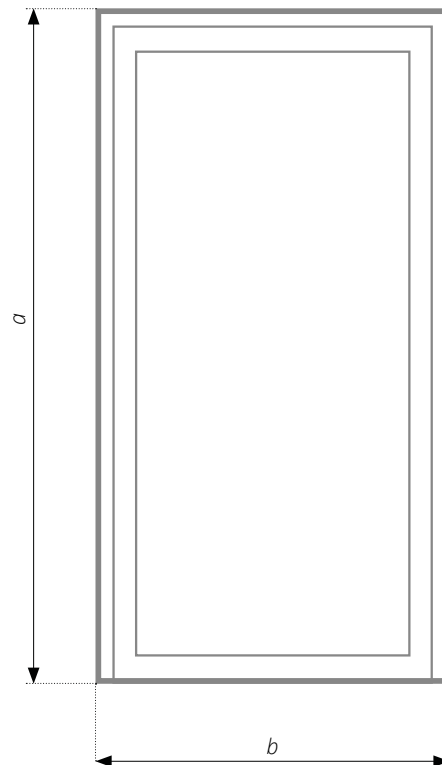

MD 01 / MD 02

* Maksymalny wymiar drzwi z PVC: 1100 x 2200 mm.

Maksymalny wymiar drzwi aluminiowych: 1150 x 2200 mm.