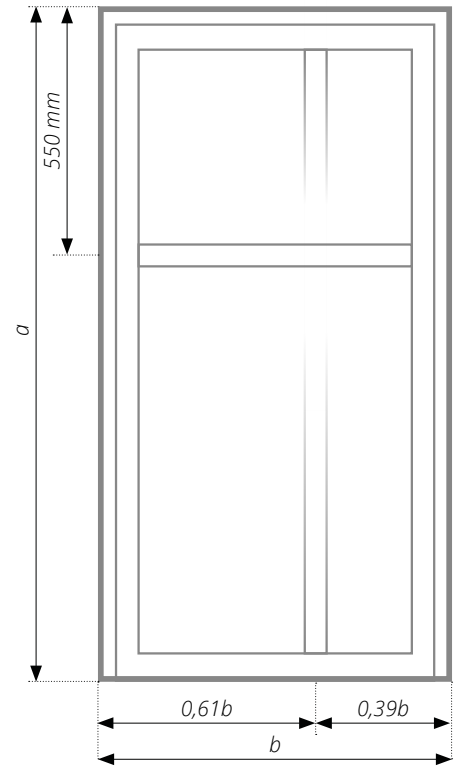

* Maksymalny wymiar drzwi z PVC: 1100 x 2200 mm.

Maksymalny wymiar drzwi aluminiowych: 1150 x 2200 mm.

MD 05

MD 06

MD 05 / MD 06

MD 07

MD 08

MD 07 / MD 08

* Maksymalny wymiar drzwi z PVC: 1100 x 2200 mm.

Maksymalny wymiar drzwi aluminiowych: 1150 x 2200 mm.

Market 70

od 1 284,00 zł

system profilu

Veka Softline 70 AD

liczba komór

5