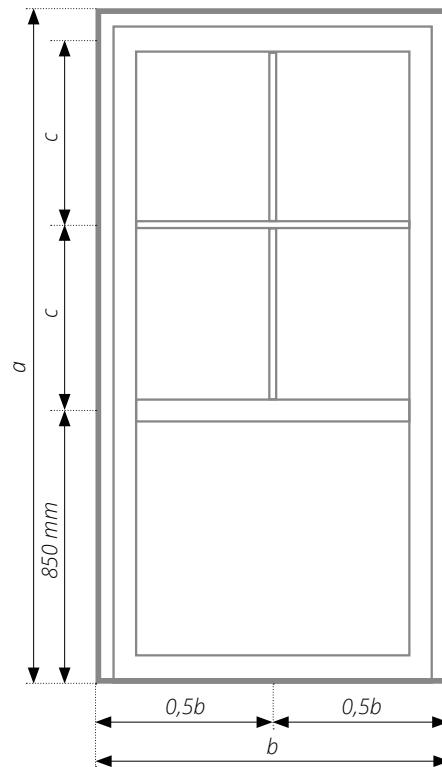

* Maksymalny wymiar drzwi z PVC: 1100 x 2200 mm.

Maksymalny wymiar drzwi aluminiowych: 1150 x 2200 mm.

MD 05

MD 06

MD 05 / MD 06

MD 07

MD 08

MD 07 / MD 08

* Maksymalny wymiar drzwi z PVC: 1100 x 2200 mm.

Maksymalny wymiar drzwi aluminiowych: 1150 x 2200 mm.

Market 70

od 1 284,00 zł

system profilu

Veka Softline 70 AD

liczba komór

5