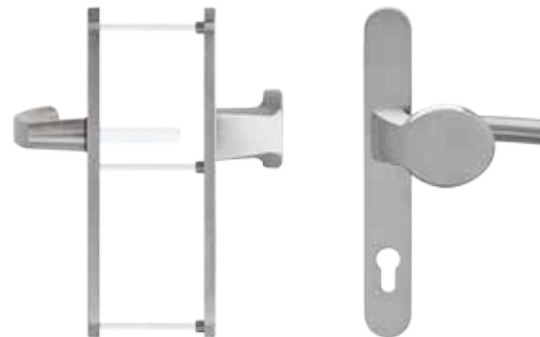

Drücker-Knauf Edelstahl