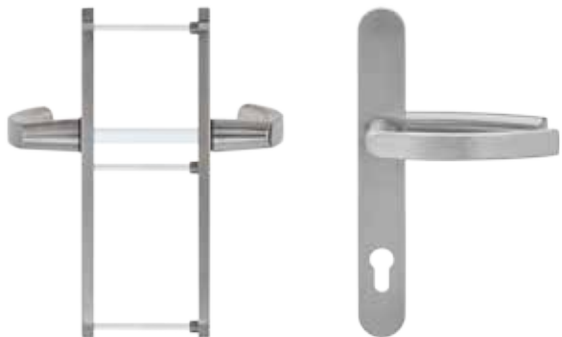

Rosette

Profilzylinder

Schloss

Erhältliche Stoßgrifflängen (cm):
40, 60, 80, 100, 120, 140, 160, 180

Drückergarnituren

Drücker-Drücker Aluminium

Drücker-Knauf Aluminium

Drücker-Drücker Edelstahl