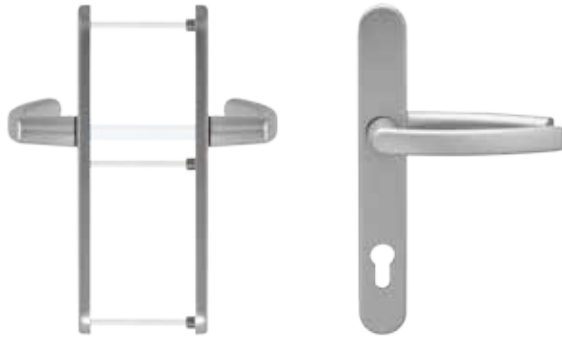

Rosette

Profilzylinder

Schloss

Erhältliche Stoßgrifflängen (cm):
40, 60, 80, 100, 120, 140, 160, 180

Drückergarnituren

Drücker-Drücker Aluminium

Drücker-Knauf Aluminium

Drücker-Drücker Edelstahl