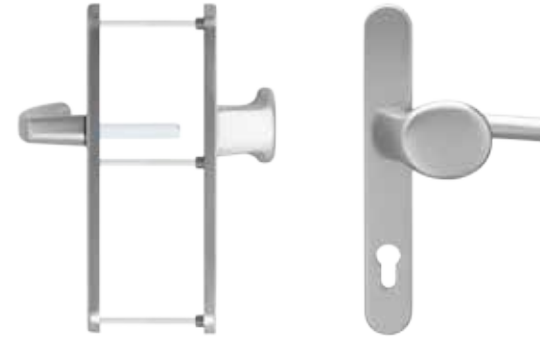

Rosette

Profilzylinder

Schloss

Erhältliche Stoßgrifflängen (cm):
40, 60, 80, 100, 120, 140, 160, 180

Drückergarnituren

Drücker-Drücker Aluminium

Drücker-Knauf Aluminium

Drücker-Drücker Edelstahl