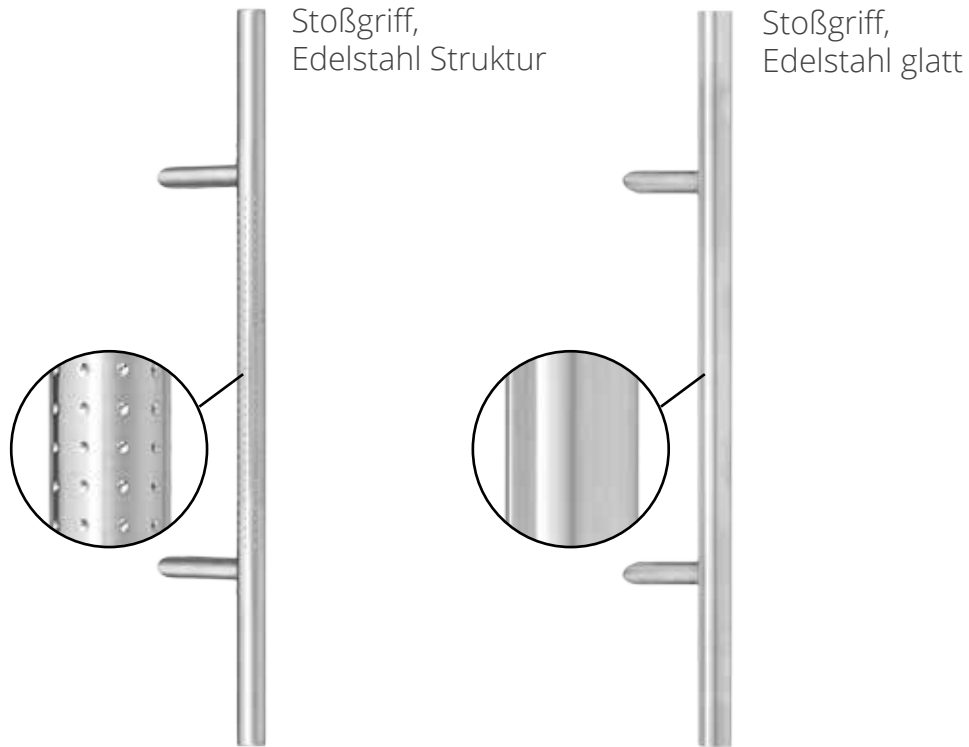

Empfohlene Tür - Accessoires

Stoßgriffe

Innendrücker

Rosette

Profilzylinder

Schloss

Erhältliche Stoßgrifflängen (cm):
40, 60, 80, 100, 120, 140, 160, 180