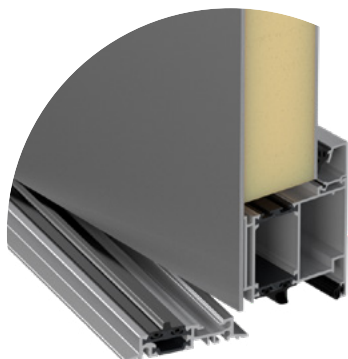

Bílá RAL 9016 (satyna)	74 624,00 Kč
Libovolná (MAT)	78 378,24 Kč
Dvoubarevná (MAT)	79 020,80 Kč
Dřevodekor (MAT)	86 434,56 Kč
Dvoubarevná s dřevodekorem (MAT)	83 635,52 Kč
Výška madla	1200 mm

STAR 05

Bílá RAL 9016 (satyna)	76 202,24 Kč
Libovolná (MAT)	79 956,48 Kč
Dvoubarevná (MAT)	80 599,04 Kč
Dřevodekor (MAT)	88 012,80 Kč
Dvoubarevná s dřevodekorem (MAT)	85 213,76 Kč

Výška madla

1400 mm

Akce platí na jednokřídlé dveře v systému AluStar 86, otvíravé dovnitř, s jednostrannou nakládanou výplní.

Technické parametry:

Maximální rozměr křídla	1300 x 2500 mm
Stavební hloubka	77 mm
Hloubka křídla	77 mm
Tloušťka výplně	44 mm
Propustnost vzduchu	třída 3 EN 12207
Vodotěsnost	třída E900 (900 Pa) EN 12208
Odolnost proti zatížení větrem	třída C5/B5, EN 12210
Tepelná izolace	U_D ab 0,64 W/m ² K
Bezpečnostní	třída RC2

Vybavení:

- madlo AS10 na rovných nožkách
- automatický zámek FUHR 833
- klika DGT35 z nerez ocele zevnitř
- zámek FAB s bezpečnostní funkcí GF
- oválná rozeta zvenku

Dostupné barvy:

- bílá RAL 9016 (satyna)
- kompletní paleta RAL (MAT)
- vybrané barvy Decoral (podobné dřevu)