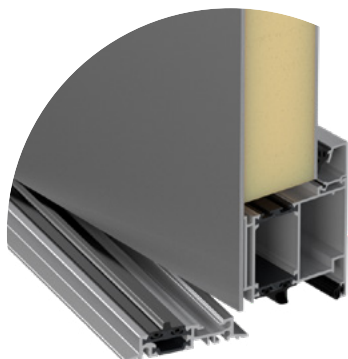

Akce platí na jednokřídlé dveře v systému AluStar 86, otvíravé dovnitř, s jednostrannou nakládanou výplní.

Technické parametry:

Maximální rozměr křídla	1300 x 2500 mm
Stavební hloubka	77 mm
Hloubka křídla	77 mm
Tloušťka výplně	44 mm
Propustnost vzduchu	třída 3 EN 12207
Vodotěsnost	třída E900 (900 Pa) EN 12208
Odolnost proti zatížení větrem	třída C5/B5, EN 12210
Tepelná izolace	U_D ab 0,64 W/m²K

Vybavení:

- madlo AS10 na rovných nožkách
- automatický zámek FUHR 833
- klika DGT35 z nerez ocele zevnitř
- zámek FAB s bezpečnostní funkcí GF
- oválná rozeta zvenku

Dostupné barvy:

- bílá RAL 9016 (satyna)
- kompletní paleta RAL (MAT)
- vybrané barvy Decoral (podobné dřevu)

Dostupné barvy Decoral:

ADEC B108 Buk	ADEC S208 Jedle	ADEC S110 Borovice	ADEC C110 Třešeň	ADEC C212 Třešeň
ADEC J107 Jedle	ADEC D207 Winchester	ADEC D101 Zlatý dub	ADEC S106 Borovice	ADEC C106 Tmavá třešeň
ADEC D210 Dub rustikální	ADEC W109 Višeň	ADEC K101 Kaštan	ADEC O102 Ořech	ADEC O205 Ořech vein
ADEC M103 Mahagon	ADEC M204 Mahagon sapeli	ADEC W205 Wenge	ADEC D502 Dub bahenní	ADEC M102 Heban