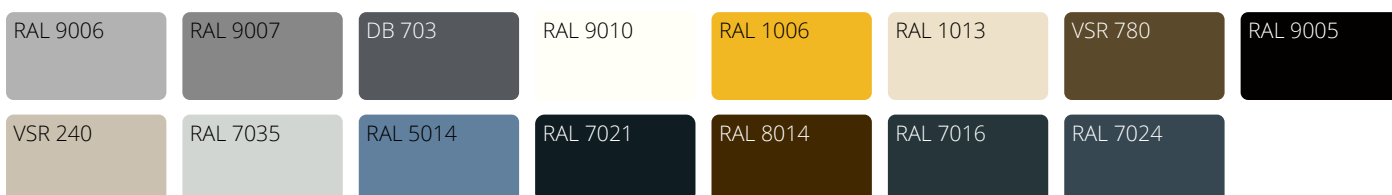

filplast®

Przy zakupie okien żaluzje Z90 BOX 5% taniej!

Lamele Z90

- ograniczają dostęp światła słonecznego do pomieszczenia
- ograniczają koszty związane z klimatyzacją pomieszczeń
- 15 kolorów do wyboru

System BOX

- w pełni aluminiowa konstrukcja
- kasety BOX1 i BOX2 w tej samej cenie
- kasety BOX2 ocieplona styrodurem
- montaż podtynkowy
- 4 klasa odporności na wiatr
- 15 kolorów do wyboru

Silniki Somfy

- zwykły przewodowy lub radiowy z możliwością rozbudowy do inteligentnego sterowania
- żaluzje sterowane przełącznikiem, pilotem lub aplikacją na smartfonie

Dostępne kolory

Oferta dotyczy zamówień złożonych do 31.03.2022 r.
z terminem realizacji do 31.05.2022 r.