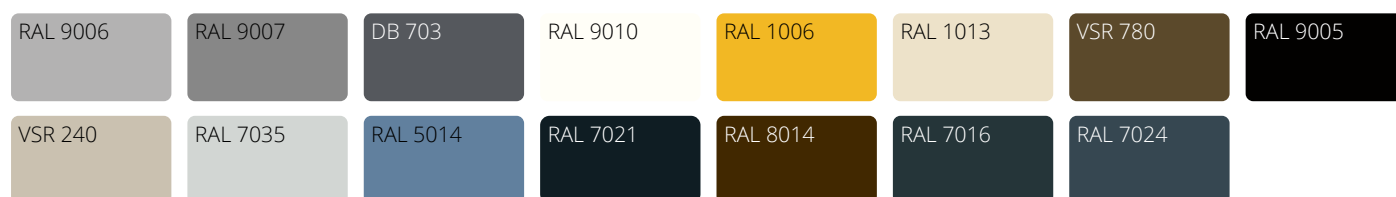

filplast[®]

Při nákupu oken žaluzie Z90 BOX o 5 % levněji!

Lamely Z90

- omezují přístup slunečního světla do místnosti
- snižují náklady spojené s klimatizací místností
- na výběr 15 barev

Systém BOX

- celohliníková konstrukce
- kazety BOX1 a BOX2 za stejnou cenu
- kazeta BOX2 zateplená styrodurem
- podomítková montáž
- třída odolnosti proti větru 4
- na výběr 15 barev

Somfy Pohony

- obyčejný drátový nebo rádiový motor s možností rozšíření pro inteligentní ovládání
- žaluzie ovládané spínačem, dálkovým ovladačem nebo aplikací v chytrém telefonu

Dostupné barvy

Nabídka se vztahuje na objednávky zaslané do 31.3.2022 s termínem realizace do 31.5.2022