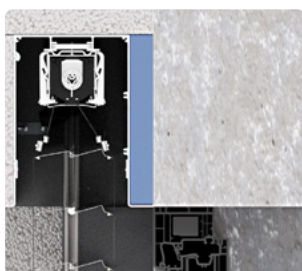

filplast[®]

Při nákupu oken žaluzie Z90 BOX o 5 % levněji!

Lamely Z90

- omezují přístup slunečního světla do místnosti
- snižují náklady spojené s klimatizací místností
- na výběr 15 barev

Systém BOX

- celohliníková konstrukce
- kazety BOX1 a BOX2 za stejnou cenu
- kazeta BOX2 zateplená styrodurem
- podomítková montáž
- třída odolnosti proti větru 4
- na výběr 15 barev