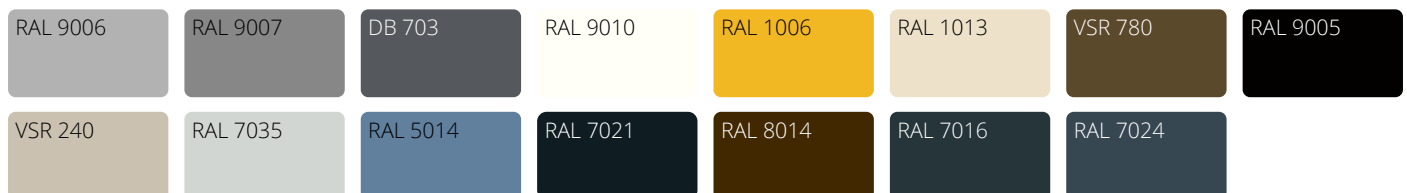

Beim Kauf von Fenstern mit Raffstoren: **Z90 BOX 5% günstiger!**

Z90 Lamellen

- begrenzen den Lichteingang ins Rauminnere
- senken die Energiekosten, welche mit Klimaanlage verbunden sind.
- in 15 Farben erhältlich

System BOX

- Vollaluminium-Konstruktion
- BOX1 i BOX2 zum gleichen Preis
- BOX2 mit Styrodur
- Unterputzmontage
- Windwiderstandsklasse 4
- in 15 Farben erhältlich

Somfy-Motoren

- einfache Kabel- oder Funkmotoren, mit der Möglichkeit der Erweiterung für intelligente Steuerung
- Raffstoren, die über einen Schalter, eine Fernbedienung oder eine Smartphone-App gesteuert werden können

Verfügbare Farben

Die Winteraktion ist bis zum 31.03.2022 gültig (Bestelleingangsdatum zählt). Realisierungstermin bis zum 31.05.2022.