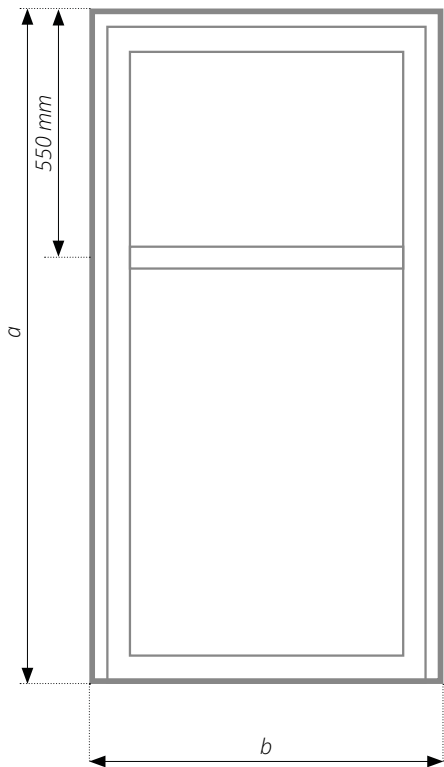

MD 01/ MD 02

MD 03

MD 05

MD 06

MD 07

ClimaStar 82 AD

Profilsystem
Veka Softline 82 AD

Kammeranzahl
6/5

Bautiefe
82 mm

Flügelbreite
125 mm

Garantie
5 Jahren

Ausstattung

- 3 Stück Türbänder
- 3-fach Verriegelungsschloss mit mechanischer Automatikverschlußfunktion FUHR 833
- Wetterschenkel ALU

Zubehör

erhältliche Farben (Set): weiss RAL 9016 oder Steel look F9

anthrazitgrau
7016.05

Technische Spezifikation

	ClimaStar 82 AD
Profil	PVC
Profilsystem	Veka Softline 82 AD
Bautiefe	82 mm
Flügel	125 mm
Glasteilende Sprosse	94 mm
Sandwichfüllung	PVC 1,5 mm XPS 33 mm PVC 1,5 mm
Glas	4/12/4/12/4 $U_g = 0,7 \text{ W/m}^2\text{K}$
Grundfarbe	weiss
Ausstattung	<ul style="list-style-type: none"> • 3 Stück Türbänder • 3-fach Verriegelungsschloss mit mechanischer Automatikverschlußfunktion FUHR 833 • Wetterschenkel ALU