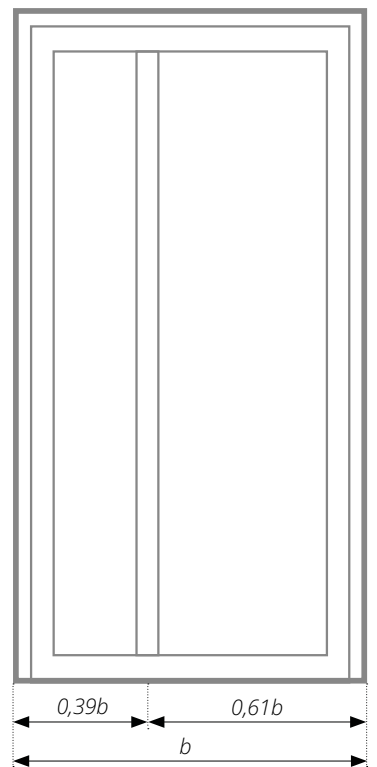

# ClimaStar 82 AD

**system profilu**

Veka Softline 82 AD

**liczba komór**

6/5

**głębokość zabudowy**

82 mm

**szerokość skrzydła**