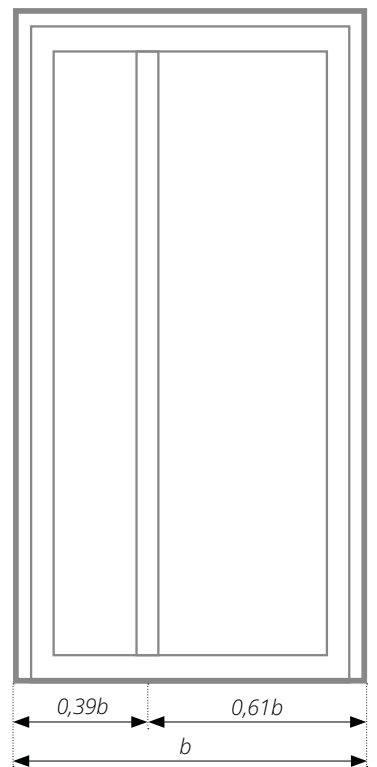

# ClimaStar 82 AD

**systém profilu**

Veka Softline 82 AD

**počet komor**

6/5

**stavební hloubka**

82 mm

**šířka křídla**