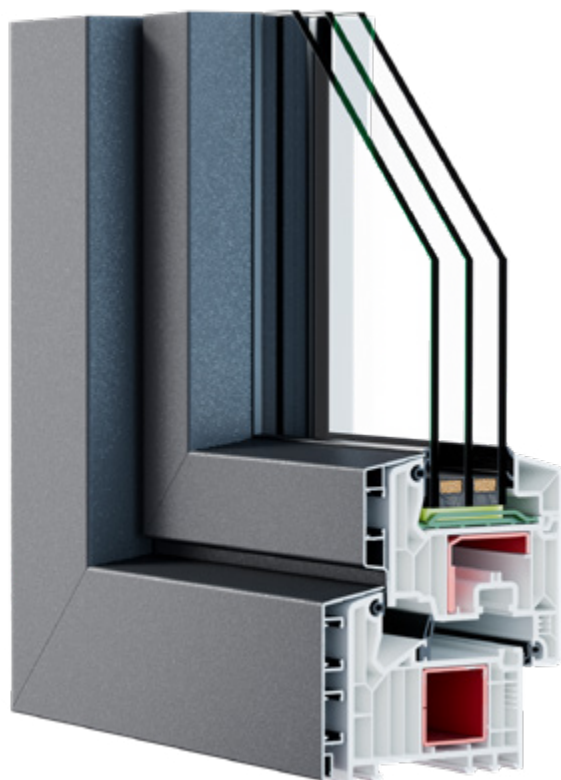

PVC RAMEN

ClimaStar 82 Alu

ClimaStar 82 Alu combineert de voordelen van PVC en aluminium ramen. Hiermee kunt u het raam visueel laten aansluiten op de aluminium gevel. Dit systeem wordt ook gekenmerkt door een hogere weerstand tegen verkleuring en vervorming onder invloed van de weersomstandigheden.

profielsysteem

Veka Softline 82 MD

aantal kamers

6

installatiediepte

82 mm

geluidsisolatie

tot 45 dB