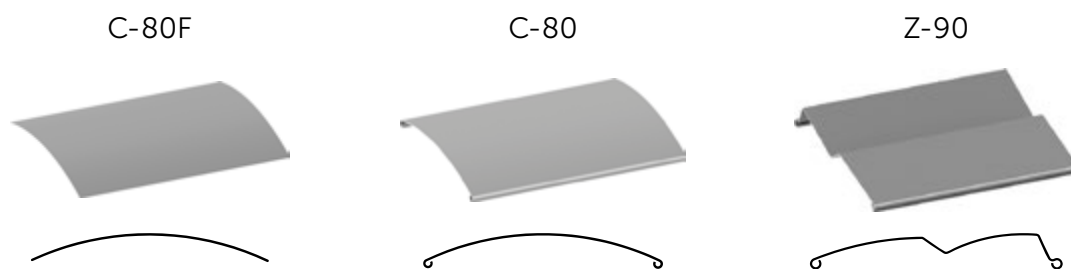

ROKA-TOP® 2 SHADOW

fasádní žaluzie

Kombinace materiálů Neopor® a Styropor® s těsnou konstrukcí zaručuje vynikající parametry z hlediska ochrany proti teplotním rozdílům, větru a vlhkosti. Díky stabilizačním konzolám zabudovaným v pěně, výztuhám z okenních profilů a inovativním upevňovacím prvkům je konstrukce trvanlivá a stabilní.

Díky stejné výšce schránek je systém ROKA-TOP® 2 SHADOW pro venkovní žaluzie ideální pro použití v kombinaci s roletovou schránkou ROKA-TOP® 2 a ROKA-TOP® 2 RG.

ROKA TOP® 2 SHADOW

Typy lamel

Maximální rozměry žaluzií

Šířka	3500 mm	5000 mm	5000 mm
Výška	4000 mm	2800 mm	3300 mm

Konstrukce schránky a vodící lišty

Hloubka schránky

- 280 mm
- 300 mm
- 345 mm
- 365 mm

Šířka schránky

- 500 - 5000 mm

Výška schránky

- 250 mm
- 300 mm