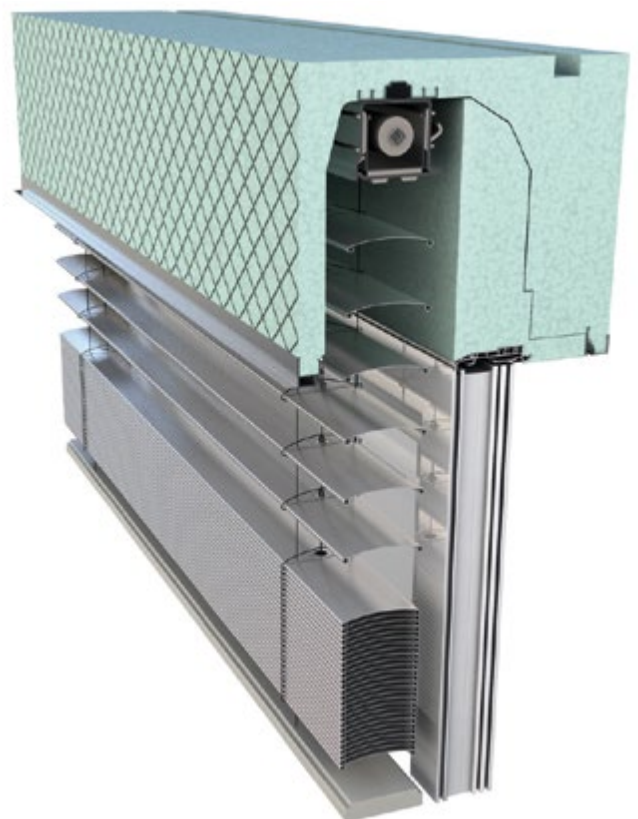

ROKA-TOP® 2 SHADOW

fasádní žaluzie

Kombinace materiálů Neopor® a Styropor® s těsnou konstrukcí zaručuje vynikající parametry z hlediska ochrany proti teplotním rozdílům, větru a vlhkosti. Díky stabilizačním konzolám zabudovaným v pěně, výztuhám z okenních profilů a inovativním upevňovacím prvkům je konstrukce trvanlivá a stabilní.

Díky stejné výšce schránek je systém ROKA-TOP® 2 SHADOW pro venkovní žaluzie ideální pro použití v kombinaci s roletovou schránkou ROKA-TOP® 2 a ROKA-TOP® 2 RG.

ROKA TOP® 2 SHADOW

Typy lamel

Maximální rozměry žaluzií

Šířka	3500 mm	5000 mm	5000 mm
Výška	4000 mm	2800 mm	3300 mm

Konstrukce schránky a vodící lišty

Hloubka schránky

- 280 mm
- 300 mm
- 345 mm
- 365 mm

Šířka schránky

- 500 - 5000 mm

Výška schránky

- 250 mm
- 300 mm