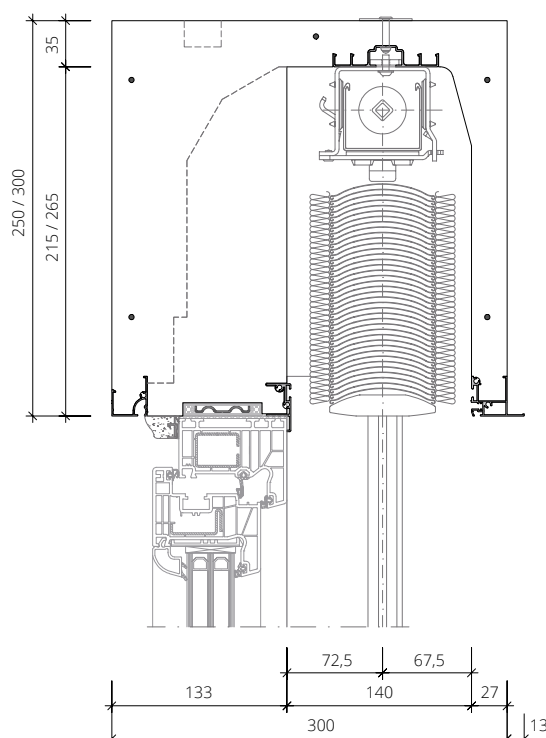

Díky stejné výšce schránek je systém ROKA-TOP® 2 SHADOW pro venkovní žaluzie ideální pro použití v kombinaci s roletovou schránkou ROKA-TOP® 2 a ROKA-TOP® 2 RG.

ROKA TOP® 2 SHADOW

Typy lamel

Maximální rozměry žaluzií

Šířka	3500 mm	5000 mm	5000 mm
Výška	4000 mm	2800 mm	3300 mm

Konstrukce schránky a vodící lišty

Hloubka schránky

- 280 mm
- 300 mm
- 345 mm
- 365 mm

Šířka schránky

- 500 - 5000 mm

Výška schránky

- 250 mm
- 300 mm