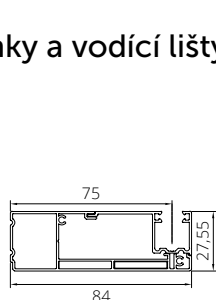

Díky stejné výšce schránek je systém ROKA-TOP® 2 SHADOW pro venkovní žaluzie ideální pro použití v kombinaci s roletovou schránkou ROKA-TOP® 2 a ROKA-TOP® 2 RG.

ROKA TOP® 2 SHADOW

Typy lamel

Maximální rozměry žaluzií

Šířka	3500 mm	5000 mm	5000 mm
Výška	4000 mm	2800 mm	3300 mm

Konstrukce schránky a vodící lišty

Hloubka schránky

- 280 mm
- 300 mm
- 345 mm
- 365 mm

Šířka schránky

- 500 - 5000 mm

Výška schránky

- 250 mm
- 300 mm