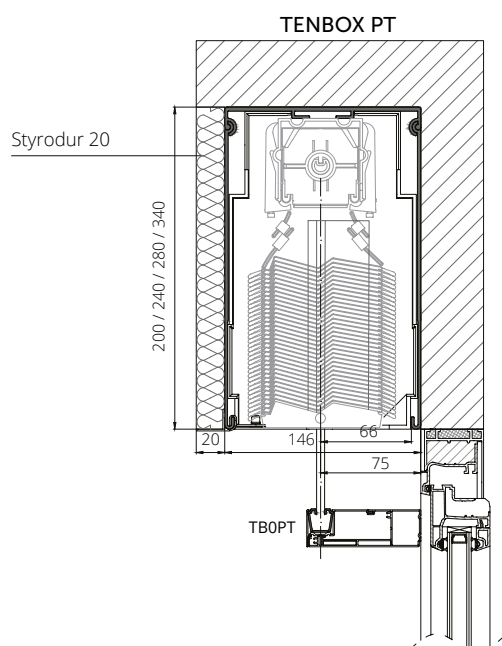

TENBOX

fasádní žaluzie

Verze pro zapuštěnou montáž

- silný nosník omítky v přední části usnadňuje zateplení schránky
- ALUFOX® + STYRODUR 15 mm skvělá izolace ze zadní strany schránky

Adaptační verze

- různé výšky schránek pro optimalizaci prostoru
- vodící lišty bez montážních otvorů
- přední revizní klapka pro pohodlnější montáž a servis
- pouze 146 mm hloubka adaptační schránky

Možnosti montáže

Typy lamel

C-80

Z-90

Maximální rozměry žaluzií

Šířka

5000 mm

5000 mm

Výška

4000 mm

4800 mm

Barvy lamel

VSR 010

VSR 130

RAL 7012

DB 703