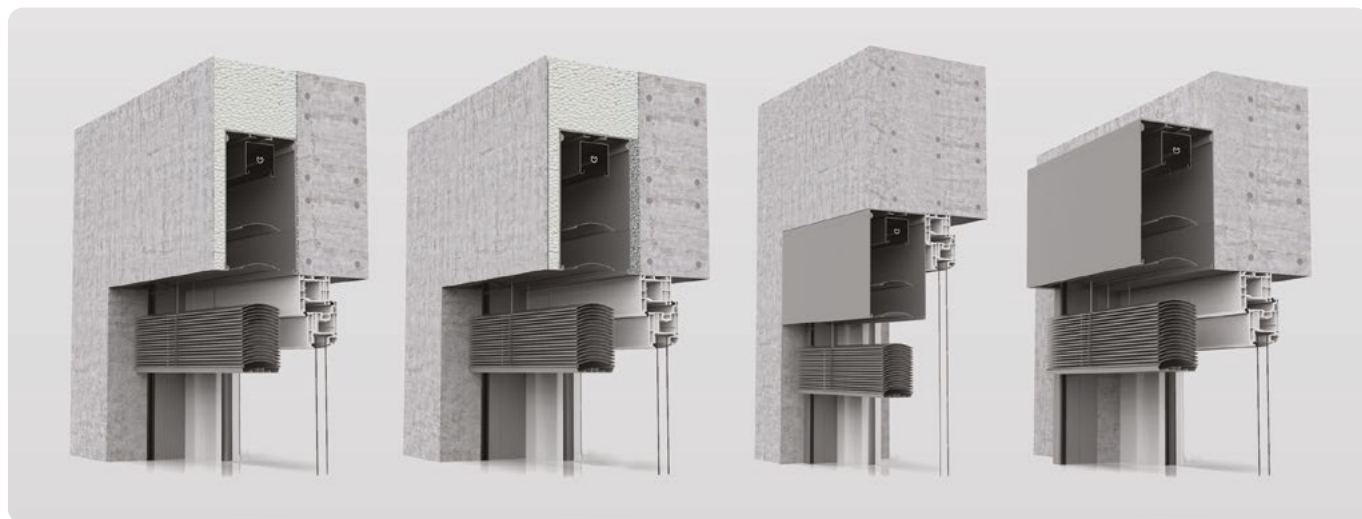

TENBOX

fasádní žaluzie

Verze pro zapuštěnou montáž

- silný nosník omítky v přední části usnadňuje zateplení schránky
- ALUFOX® + STYRODUR 15 mm skvělá izolace ze zadní strany schránky

Adaptační verze

- různé výšky schránek pro optimalizaci prostoru
- vodící lišty bez montážních otvorů
- přední revizní klapka pro pohodlnější montáž a servis
- pouze 146 mm hloubka adaptační schránky

Možnosti montáže

Typy lamel

C-80

Z-90

Maximální rozměry žaluzií

Šířka

5000 mm

5000 mm

Výška

4000 mm

4800 mm

Barvy lamel

VSR 010

VSR 130

RAL 7012

DB 703