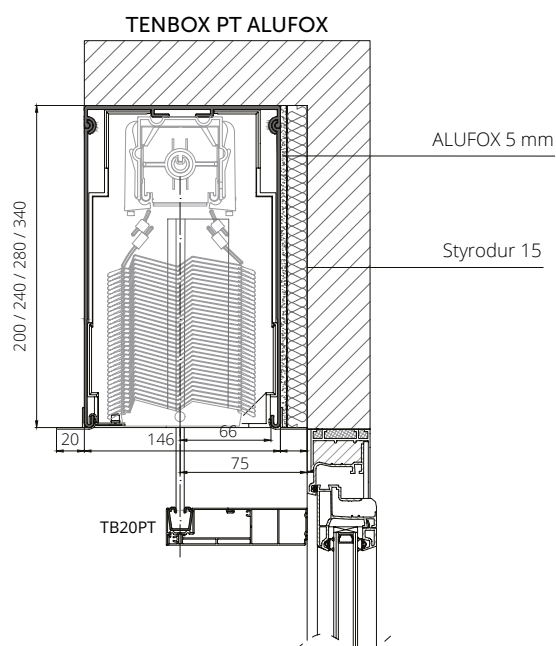

TENBOX

fasádní žaluzie

Verze pro zapuštěnou montáž

- silný nosník omítky v přední části usnadňuje zateplení schránky
- ALUFOX® + STYRODUR 15 mm skvělá izolace ze zadní strany schránky

Adaptační verze

- různé výšky schránek pro optimalizaci prostoru
- vodící lišty bez montážních otvorů
- přední revizní klapka pro pohodlnější montáž a servis
- pouze 146 mm hloubka adaptační schránky

Možnosti montáže

Typy lamel

C-80

Z-90

Maximální rozměry žaluzií

Šířka

5000 mm

5000 mm

Výška

4000 mm

4800 mm

Barvy lamel

VSR 010

VSR 130

RAL 7012

DB 703