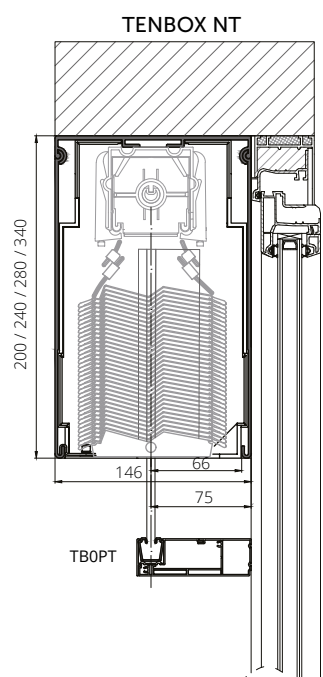

TENBOX

fasádní žaluzie

Verze pro zapuštěnou montáž

- silný nosník omítky v přední části usnadňuje zateplení schránky
- ALUFOX® + STYRODUR 15 mm skvělá izolace ze zadní strany schránky

Adaptační verze

- různé výšky schránek pro optimalizaci prostoru
- vodící lišty bez montážních otvorů
- přední revizní klapka pro pohodlnější montáž a servis
- pouze 146 mm hloubka adaptační schránky

Možnosti montáže

Typy lamel

C-80

Z-90

Maximální rozměry žaluzií

Šířka

5000 mm

5000 mm

Výška

4000 mm

4800 mm

Barvy lamel

VSR 010

VSR 130

RAL 7012

DB 703