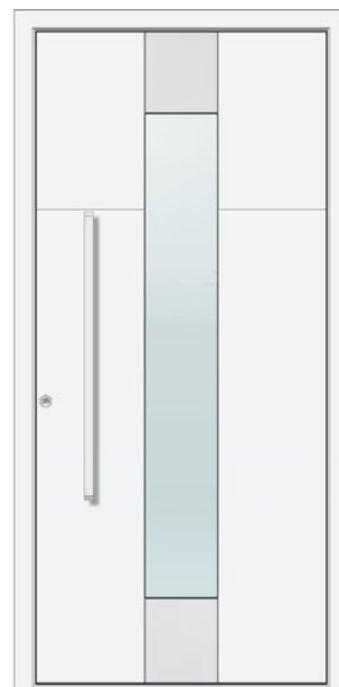

AK 512

$U_D = 0,94 \text{ W/m}^2\text{K}$
Barva: RAL 9016 FS
Madlo: ZAE-709
Zasklení: MS komplett Folie