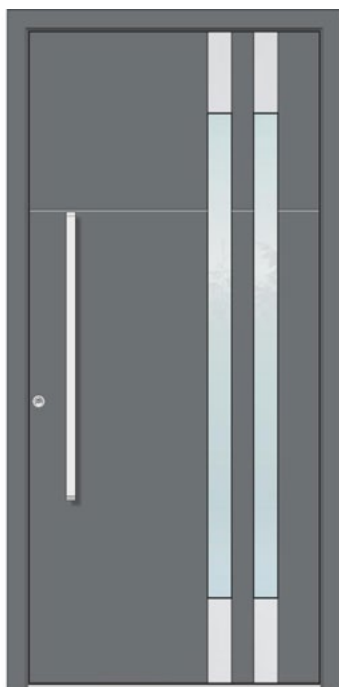

AK 511

$U_D = 0,94 \text{ W/m}^2\text{K}$
Barva: 70 784 FS
Madlo: ZAE-709
Zasklení: MS 6289