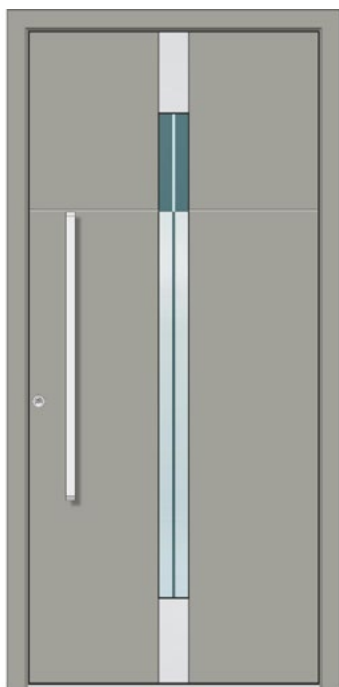

AK 509

$U_D = 0,91 \text{ W/m}^2\text{K}$
Barva: RAL 7030 FS
Madlo: ZAE-709
Zasklení: MS 6189