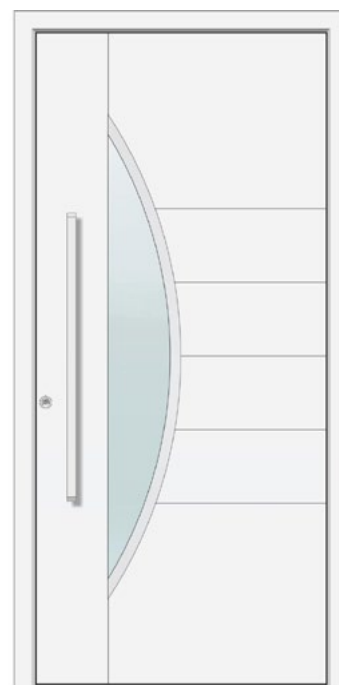

AK 520

$U_D = 0,92 \text{ W/m}^2\text{K}$
Barva: RAL 9016 FS
Madlo: ZAE-709
Zasklení: MS komplett Folie