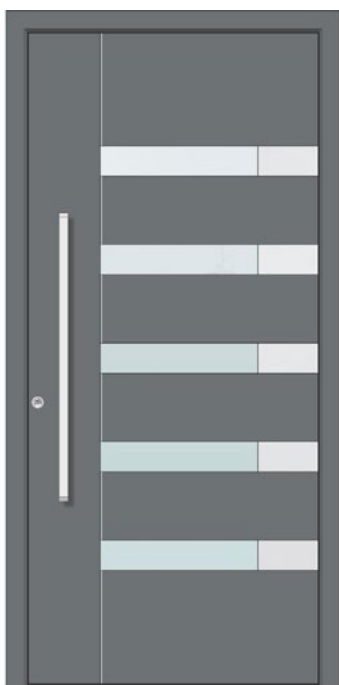

AK 518

$U_D = 0,94 \text{ W/m}^2\text{K}$
Barva: 70 784 FS
Madlo: ZAE-709
Zasklení: MS komplett Folie