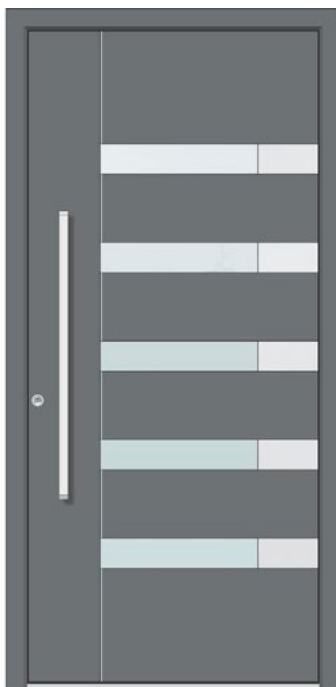

AK 518

$U_D = 0.94 \text{ W/m}^2\text{K}$
Colour: 70 784 FS
Handle: ZAE-709
Glazing: MS komplett Folie