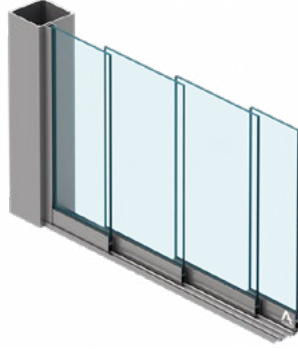

Weiteres Zubehör

OpenSlide

Heizstrahler

Heliosa 11

Heliosa 66

LED Band

3200K / 24V / IP65 / 12 m

LED Spots

3300K / IP54 / 24Vdc / 3W / 60°

Windsensor

batteriebetrieben

Regensensor

230V / 24V

Wind- und Sonnensensor

230V

Somfy Tahoma Switch

LED Receiver iO

4-Kanal

Funksender

AMY 1 iO