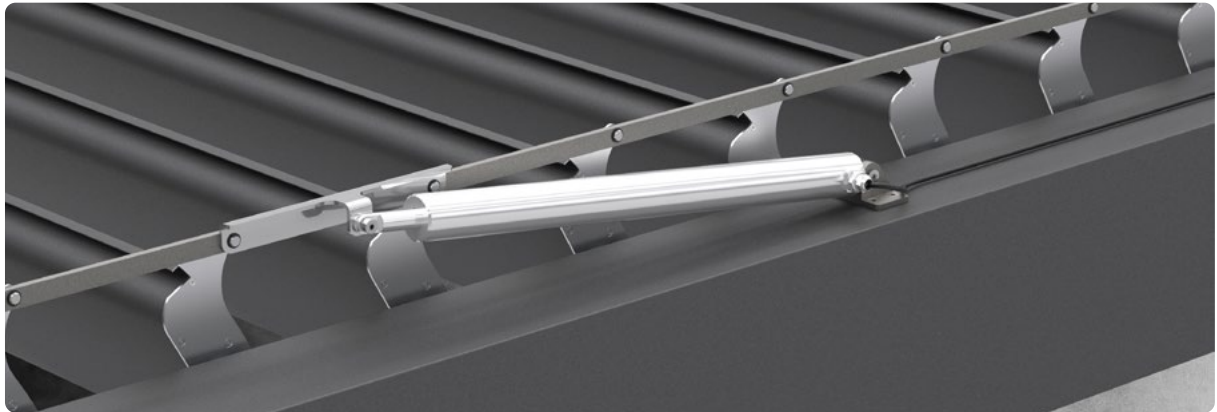

Komfortable Bedienung

Die beweglichen Aluminiumlamellen ermöglichen, je nach Vorlieben, eine individuelle Einstellung der Beschattung. Die Lamellen werden mittels Fernbedienung gesteuert.

3 Ausführungen

Freistehende Pergola

Die Pergolen SB 350 und SB 400 können als völlig unabhängige Konstruktionen an die Größe einer Terrasse, eines Swimmingpools oder eines Gartenhauses angepasst werden.

Wandmontierte Pergola

Die Pergola SB 400 kann auch an der Außenwand, mit Hilfe von entsprechenden Halterungen befestigt werden. Bei einer solchen Montage dient die Pergola als eine natürliche Wohnraumerweiterung.

Eigenständiges Dachmodul

Das Pergoladach SB 400 kann separat vom System montiert werden. Dies ermöglicht eine Anfertigung aus einzelnen oder miteinander verknüpften Modulen.