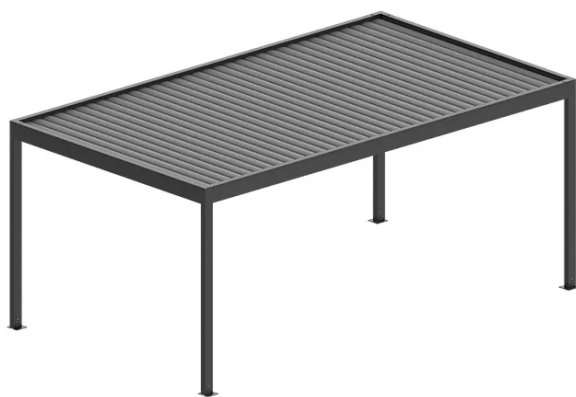

3 Ausführungen

Freistehende Pergola

Die Pergolen SB 350 und SB 400 können als völlig unabhängige Konstruktionen an die Größe einer Terrasse, eines Swimmingpools oder eines Gartenhauses angepasst werden.