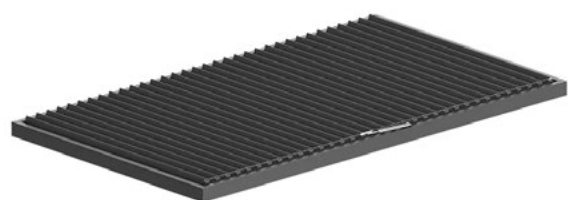

Eigenständiges Dachmodul

Das Pergoladach SB 400 kann separat vom System montiert werden. Dies ermöglicht eine Anfertigung aus einzelnen oder miteinander verknüpften Modulen.