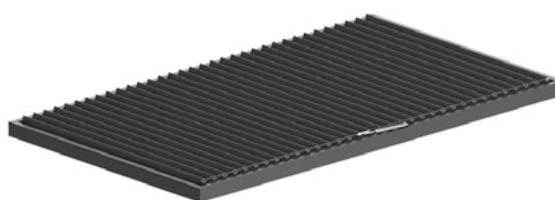

OSŁONY TARASOWE

Pergole Filplast

Wolnostojące lub przyściennie zadaszenie z ruchomymi lamelami. Komfortowe w użytkowaniu, nowoczesne i bardzo efektowne rozwiązanie, które pełni zarówno rolę przeciwsłoneczną, jak i przeciwdeszczową. Ściany boczne pergoli można trwale zabudować lub wyposażyć w ruchome osłony typu screen czy rolety tekstylne.

PERGOLE

SB 350

Pergola SB 350 jest dostępna tylko w wariantcie wolnostojącym, w stałych wymiarach. Dach pergoli jest wykonany z płaskich piór, które ułatwiają odprowadzanie wody, a po zamknięciu tworzą gładką powierzchnię. Obrót piór napędzany jest silnikiem elektrycznym. System jest wyposażony w dwie rynny odływowe, w których znajdują się otwory spustowe, przez które woda wpływa bezpośrednio do słupa.

3 warianty konstrukcji

Wolnostojąca

Pergole SB 350 oraz SB 400 mogą stanowić w pełni niezależne konstrukcje dopasowane do wielkości tarasu, basenu lub pełnić funkcję altany ogrodowej.

Przyścienna

Pergolę SB 400 można też przymocować do ściany zewnętrznej za pomocą dedykowanych kątowników podporowych. W takiej zabudowie pergola staje się naturalnym przedłużeniem mieszkalnej przestrzeni.

Moduł dachowy

Dach pergoli SB 400 można zamontować osobno, niezależnie od systemu. To rozwiązanie pozwala na tworzenie zarówno konstrukcji jedno-modułowych, jak i łączonych liniowo.

Akcesoria dodatkowe

ZIIP 120