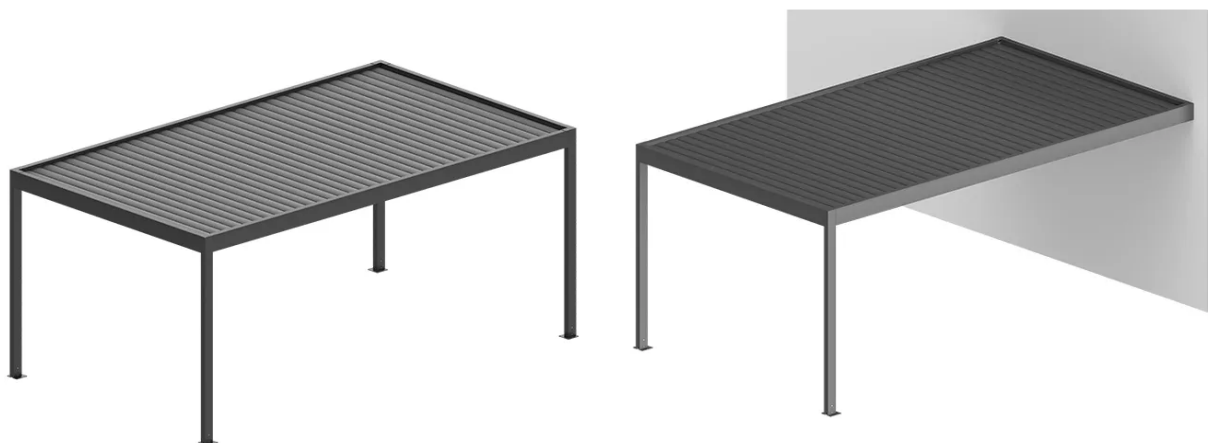

PERGOLE

SB 350

Pergola SB 350 jest dostępna tylko w wariantcie wolnostojącym, w stałych wymiarach. Dach pergoli jest wykonany z płaskich piór, które ułatwiają odprowadzanie wody, a po zamknięciu tworzą gładką powierzchnię. Obrót piór napędzany jest silnikiem elektrycznym. System jest wyposażony w dwie rynny odływowe, w których znajdują się otwory spustowe, przez które woda wpływa bezpośrednio do słupa.

Wysięg
340, 385, 430, 475 cm

kąt obrotu piór
0° do ~120°

Odporność na obciążenie wiatrem
klasa 3

Kolorystyka
RAL 7016 mat / RAL 9016 mat

PERGOLE

SB 400

Pergola SB 400 jest dostępna na indywidualny wymiar w wariantach wolnostojącym, przyściennym oraz jako niezależny moduł dachowy. Ruchome pióra dachowe pergoli są wykonane z ekstrudowanego aluminium. Obrót piór napędzany jest silnikiem elektrycznym. System jest wyposażony w dwie rynny odływowe, w których znajdują się otwory spustowe, przez które woda wpływa bezpośrednio do słupa.

Kolorystyka
32 kolory standardowe

Komfortowa obsługa

Ruchome aluminiowe pióra pozwalają na indywidualne dopasowanie stopnia zacienienia w zależności od warunków zewnętrznych i preferencji użytkowników. Ruch piór sterowany jest zdalnie.

3 warianty konstrukcji

Wolnostojąca

Pergole SB 350 oraz SB 400 mogą stanowić w pełni niezależne konstrukcje dopasowane do wielkości tarasu, basenu lub pełnić funkcję altany ogrodowej.

Przyścienna

Pergolę SB 400 można też przymocować do ściany zewnętrznej za pomocą dedykowanych kątowników podporowych. W takiej zabudowie pergola staje się naturalnym przedłużeniem mieszkalnej przestrzeni.