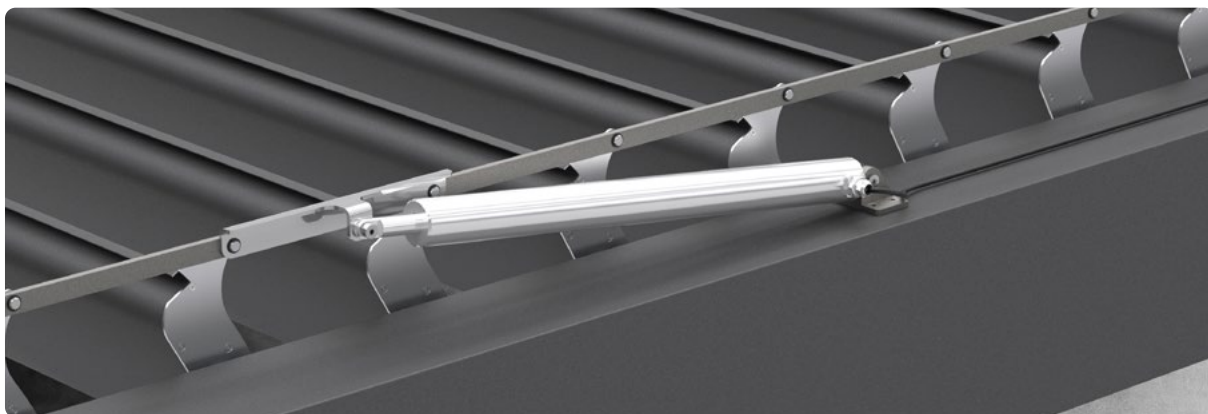

Komfortowa obsługa

Ruchome aluminiowe pióra pozwalają na indywidualne dopasowanie stopnia zacienienia w zależności od warunków zewnętrznych i preferencji użytkowników. Ruch piór sterowany jest zdalnie.

3 warianty konstrukcji

Wolnostojąca

Pergole SB 350 oraz SB 400 mogą stanowić w pełni niezależne konstrukcje dopasowane do wielkości tarasu, basenu lub pełnić funkcję altany ogrodowej.

Przyścienna

Pergolę SB 400 można też przymocować do ściany zewnętrznej za pomocą dedykowanych kątowników podporowych. W takiej zabudowie pergola staje się naturalnym przedłużeniem mieszkalnej przestrzeni.

Moduł dachowy

Dach pergoli SB 400 można zamontować osobno, niezależnie od systemu. To rozwiązanie pozwala na tworzenie zarówno konstrukcji jedno-modułowych, jak i łączonych liniowo.