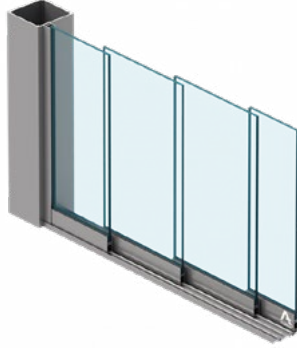

Akcesoria dodatkowe

OpenSlide

Promienniki ciepła

Heliosa 11 / 230V / 1,5 kW

Heliosa 66 / 230V / 2 kW

Taśma LED

3200K / 24V / IP65 / 12 m

Punkty świetlne w piórach

3300K / IP54 / 24Vdc / 3W / 60°

Czujnik wiatru

zasilanie bateryjne

Czujnik deszczu

230V / 24V

Czujnik wiatru i słońca

230V

Smart Home

Somfy Tahoma Switch

LED Receiver iO

4 kanały

Nadajnik ścienny

AMY 1 iO