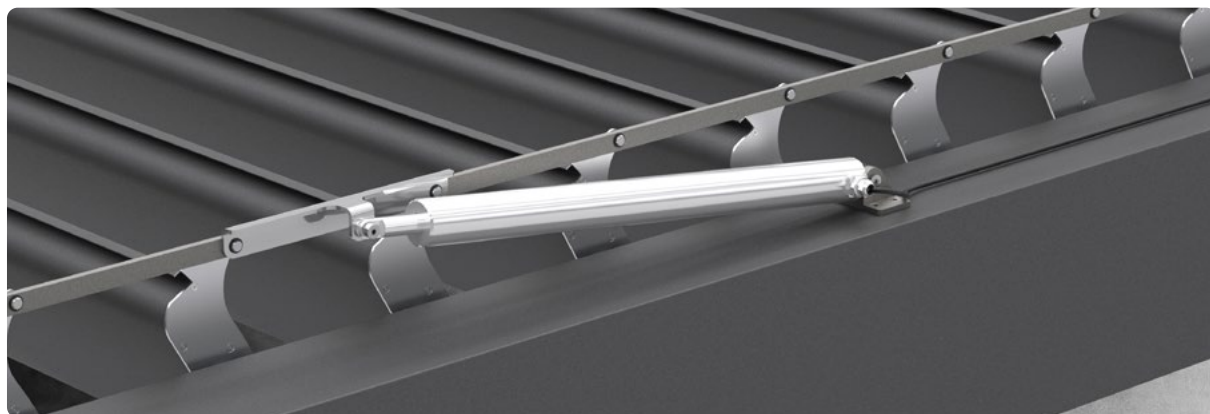

# Pergoly

Samostatně stojící nebo přístěnné zastřešení s pohyblivou lamelovou střechou. Pohodlné použití, moderní a velmi efektivní řešení, které funguje jako ochrana před sluncem i deštěm. Boční stěny pergoly mohou být zabudovány trvale nebo být vybaveny pohyblivými zástěny typu screen nebo textilními roletami.

# SB 350

Pergola SB 350 je dostupná pouze ve volně stojící verzi s pevně danými rozměry. Střeška pergoly je vyrobena z plochých lamel, které usnadňují odvod vody a po uzavření tvoří hladký povrch. Otáčení lamel je poháněno elektromotorem. Systém je vybaven dvěma odtokovými žlaby, ve kterých se nachází vypouštěcí otvory, kterými voda odtéká přímo do sloupku.

# SB 400

Pergola SB 400 je k dispozici v individuálních rozměrech ve volně stojících, nástěnných variantách a jako samostatný střešní modul. Pohyblivé střešní lamely pergoly jsou vyrobeny z extrudovaného hliníku. Otáčení lamel je poháněno elektromotorem. Systém je vybaven dvěma odtokovými žlaby, ve kterých se nachází vypouštěcí otvory, kterými voda odtéká přímo do sloupku.

## Pohodlná obsluha

Pohyblivé hliníkové lamely umožňují individuální nastavení stupně stínění v závislosti na vnějších podmínkách a uživatelských preferencích. Pohyb lamel je ovládán dálkově.