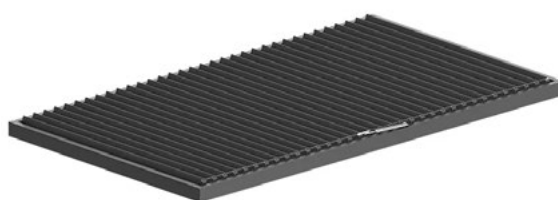

Samostatný střešní modul

Střechu pergoly SB 400 lze instalovat samostatně bez ohledu na systém. Toto řešení umožňuje vytvářet jak jednomodulové, tak lineárně propojené struktury.