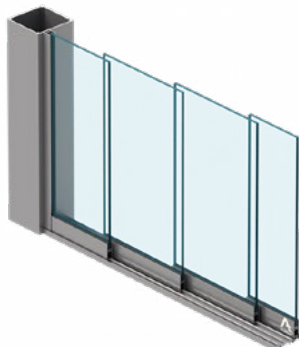

Doplňkové příslušenství

OpenSlide

Sálavé ohřivače

Heliosa 11

Heliosa 66

LED pásek

3200K / 24V / IP65 / 12 m

Světelné body v lamelách

3300K / IP54 / 24Vdc / 3W / 60°

Senzor větru

napájen bateriově

Senzor deště

230V / 24V

Senzor větru a slunce

230V

Inteligentní ovládání

Somfy Tahoma Switch

LED Receiver iO

4-kanálový

Nástěnný ovladač

AMY 1 iO