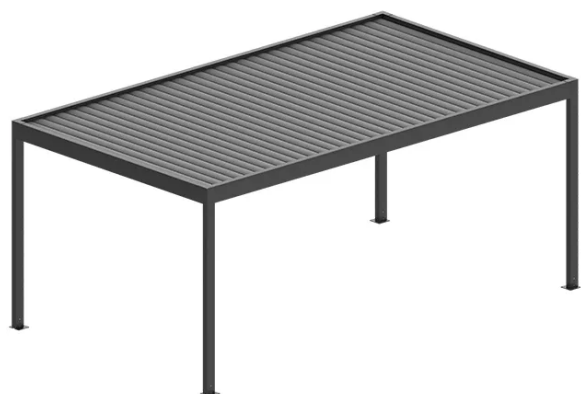

3 konstrukční varianty

Volně stojící pergola

Pergoly SB 350 a SB 400 mohou být zcela nezávislé konstrukce přizpůsobené velikosti tarasy, bazénu nebo sloužit jako zahradní altán